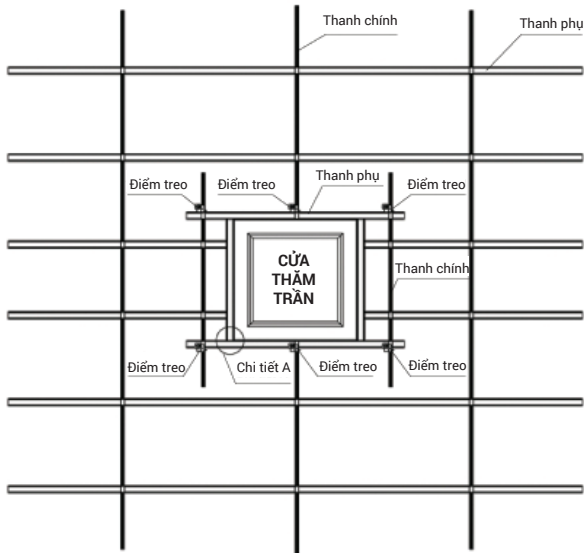

PHỐI CẢNH 2D VỚI HỆ KHUNG TRẦN CHÌM