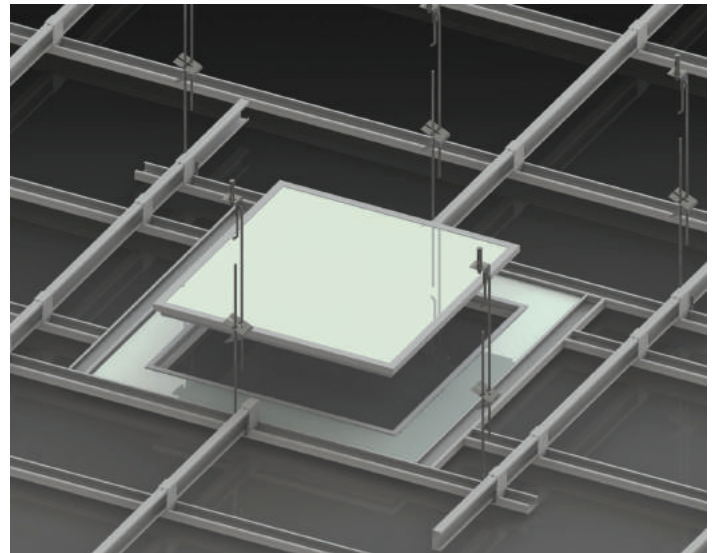

PHỐI CẢNH 3D CỬA THĂM TRẦN

CÔNG TY CỔ PHẦN ZINCA VIỆT NAM

Văn phòng : Tầng 20, Viwaseen Tower, 48 Tố Hữu, Từ Liêm, Hà Nội
Nhà máy 1 : Km7 Đại lộ Thăng Long, Hà Nội
Nhà máy 2 : KCN Hòa Lạc, Thạch Thất, Hà Nội
Điện thoại : +84 24 3868 5624 Fax : +84 24 3868 7615
Hotline : 098 985 3333
Email : sales@zinca.com.vn
Website : www.zinca.com.vn

CHI NHÁNH PHÚ THỌ

ĐC : Khu 7, xã Sông Lô, Đại lộ Hùng Vương, TP. Việt Trì, Phú Thọ
Điện thoại : +84 21 0386 3555
Hotline : 091 330 8898

CHI NHÁNH HỒ CHÍ MINH

ĐC : Số 14/14 đường Cù Chính Lan, Phường 13, Tân Bình, HCM
Tel : +84 28 6293 7274 Fax : +84 28 6293 6436
Hotline : 093 152 8778

CHI NHÁNH HẢI PHÒNG

ĐC : Số 10/137 Hạ Lý, Hồng Bàng, Hải Phòng
Điện thoại : +84 21 0386 3555